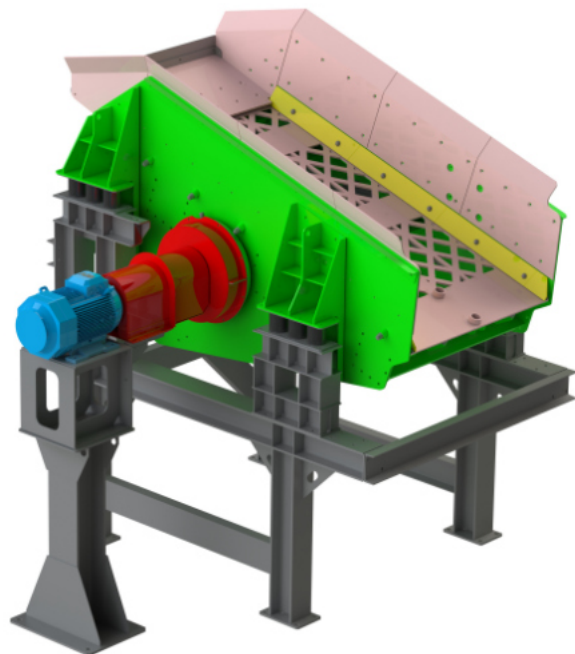

# HRUBOTŘÍDIČE

## Výhody

- ✓ vysoký výkon a provozní spolehlivost
- ✓ třídění rozměrného kameniva až do velikosti 700 mm
- ✓ nízké provozní náklady
- ✓ snadný a nenáročný servis
- ✓ různé typy třídících ploch (Hardox, roštnice, prsty, pletená síta)

Typ	Šířka [mm]	Délka [mm]	Max. vstup [mm]	Hranice třídění [mm]	El. motor [kW]
850x2000	800	2000	500	3	HP
850x3000	800	3000	500	5,5	SP, JP, FP
1000x2000	1000	2000	500	18	VP, HP
1000x3000	1000	3000	700	37	SP, JP, GP, FP
1000x4000	1000	4000	700	75	VP, HP
1600x4000	1000	4000	700	132	SP, SJ, JP, GP, FP