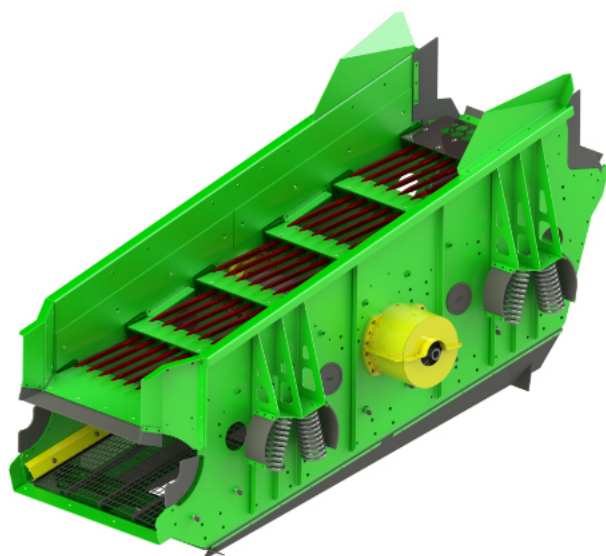

RESTA s.r.o.
IČO: 14616807
DIČ: CZ 14616807

Kojetínská 3120/75
750 02 Přerov
Česká republika

✉ resta@resta.cz
☎ +420 581 741 811

www.resta.cz